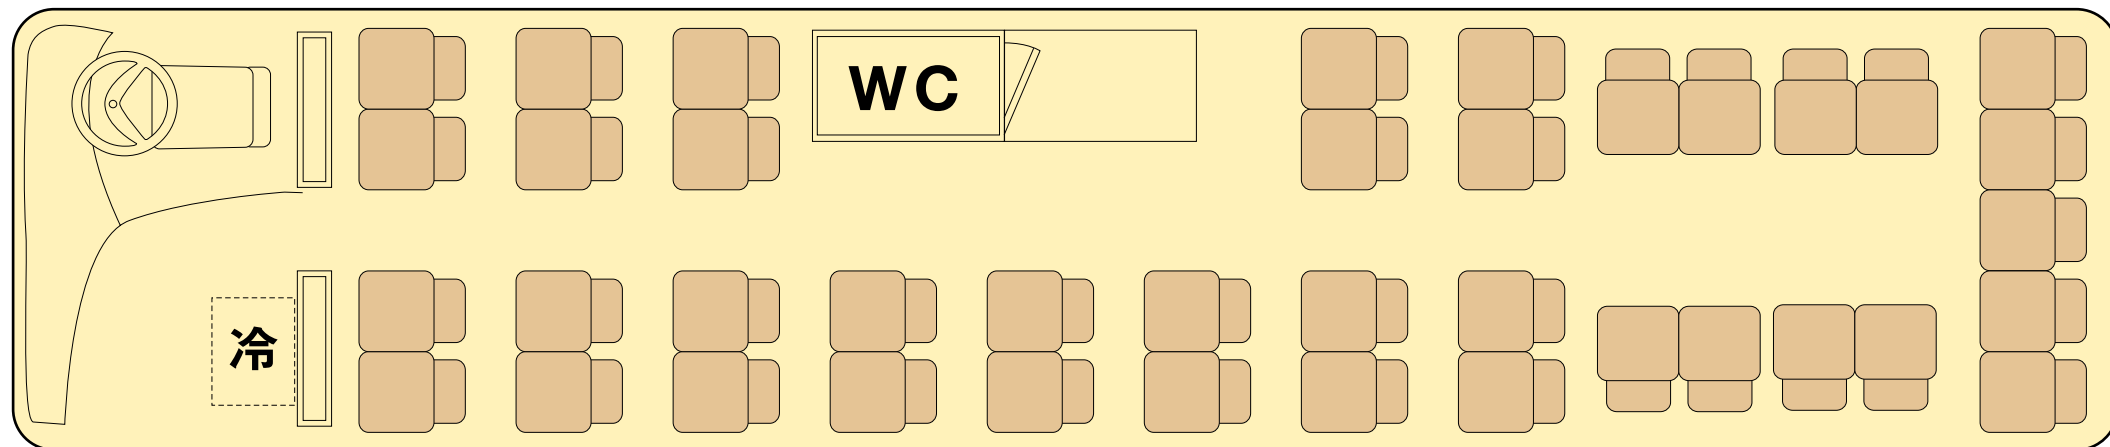

1 COMFORT BUS/SALOON [コンフォートバス]

大型Jバス(トイレ付) 39人乗り [正席39・補助0] 全長12m 車幅2.5m 車高3.5m

◎トイレ、DVD、通信カラオケDAM(ワイヤレスマイク・デンモク)、
冷蔵庫、サロン席(13席)、貫通トランク、湯沸器