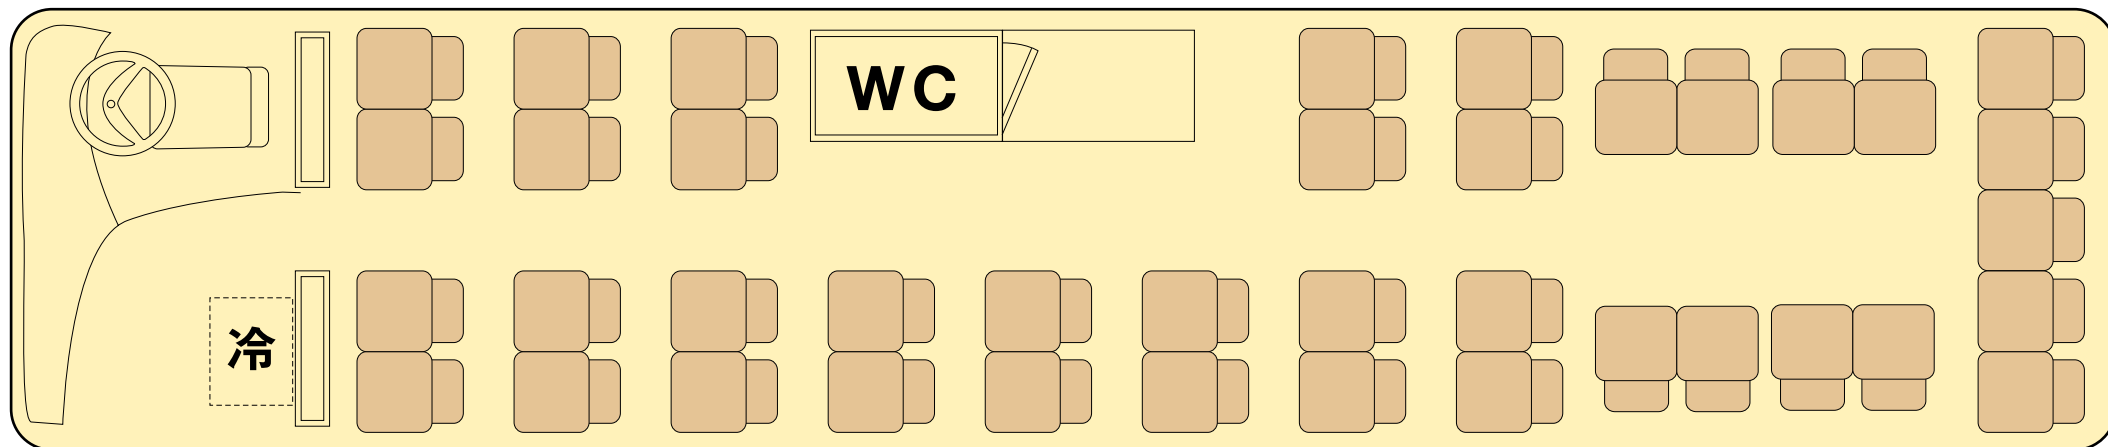

2 COMFORT BUS/SALOON [コンフォートバス]

大型Jバス(トイレ付) 39人乗り [正席39・補助0] 全長12m 車幅2.5m 車高3.5m

◎トイレ、テレビ、DVD、通信カラオケDAM(ワイヤレスマイク・デンモク)、
冷蔵庫、サロン席(13席)、貫通トランク、湯沸器