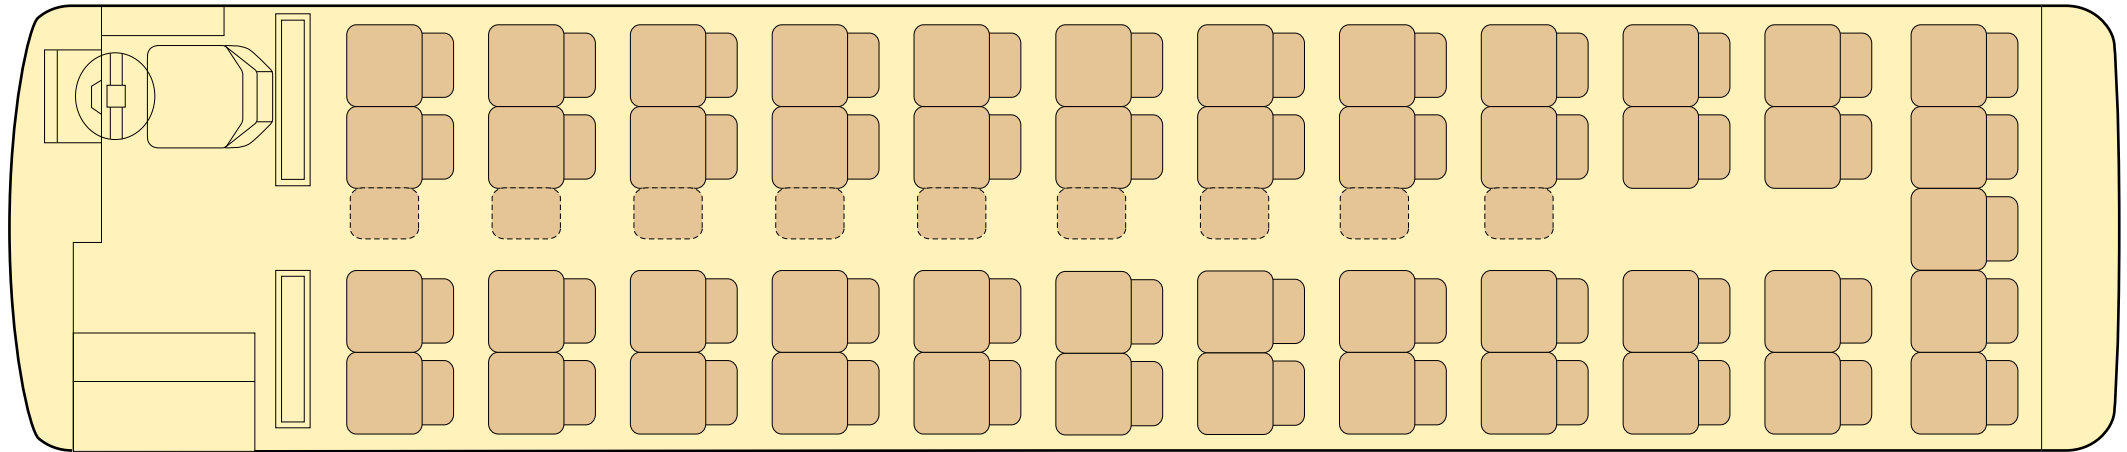

2 COMFORT BUS [コンフォートバス]

大型58人乗り・大型56人乗り [正席49・補助9・補助7] 全長12m 車幅2.5m 車高3.5m

◎ DVD、通信カラオケDAM (ワイヤレスマイク・デンモク)、
ビンゴ他各種ゲーム、冷蔵庫、貫通トランク、湯沸器