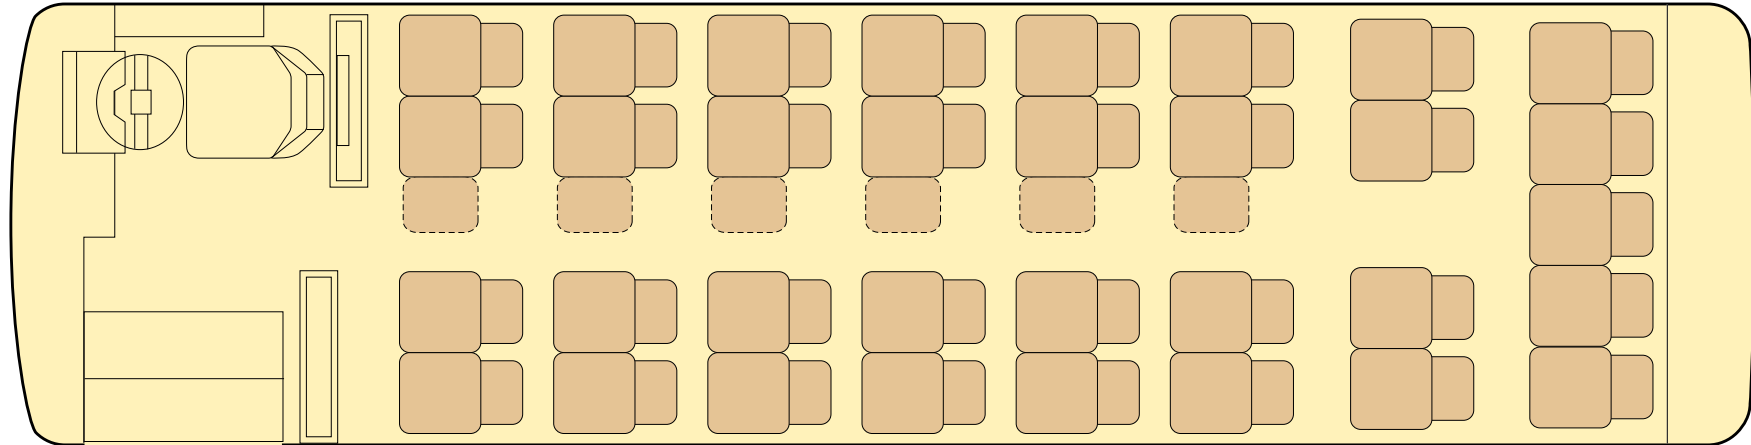

4 SEMI-MINI BUS [セミ・ミニバス]

中型ワイド 39人乗り [正席33・補助席6]

全長9m 車幅2.5m 車高3.5m

◎ DVD、通信カラオケDAM (ワイヤレスマイク・デンモク)、
ビンゴ他各種ゲーム、冷蔵庫、貫通トランク、湯沸器