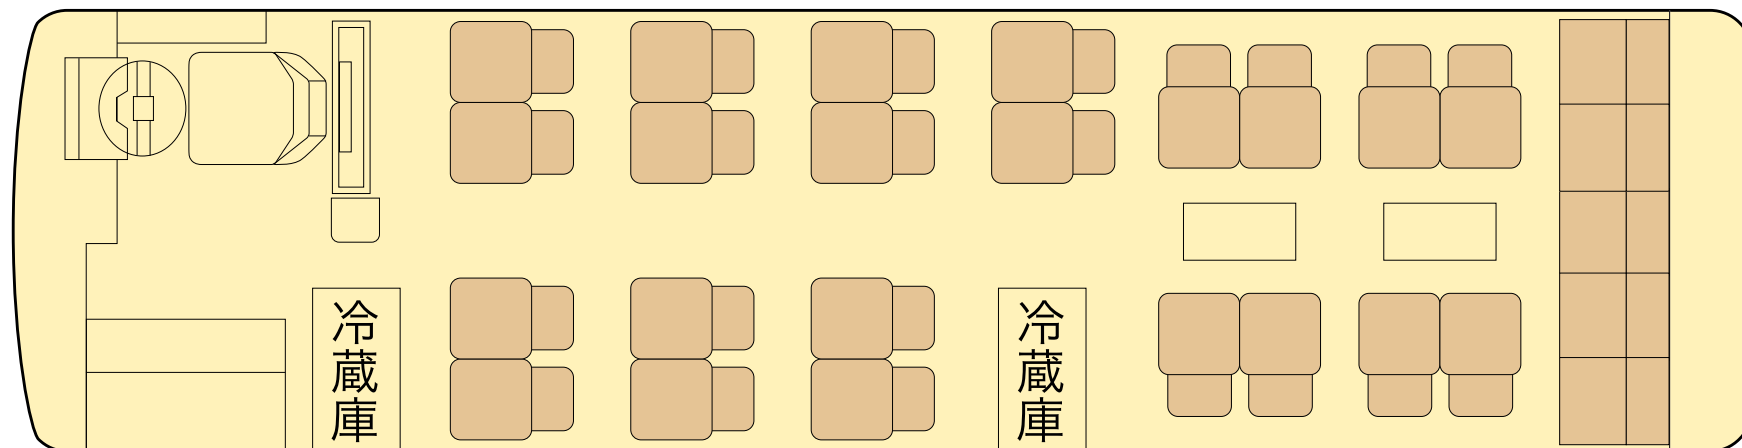

# 5 SEMI-MINI BUS/SALOON [セミ・ミニバス]

中型ワイドサロン [冷蔵庫2台タイプ] 27人乗り [正席27・補助席0] 全長9m 車幅2.5m 車高3.5m

◎ DVD、通信カラオケDAM (ワイヤレスマイク・デンモク)、  
ビンゴ他各種ゲーム、冷蔵庫 (2台)、サロン席 (13席)、貫通トランク、湯沸器